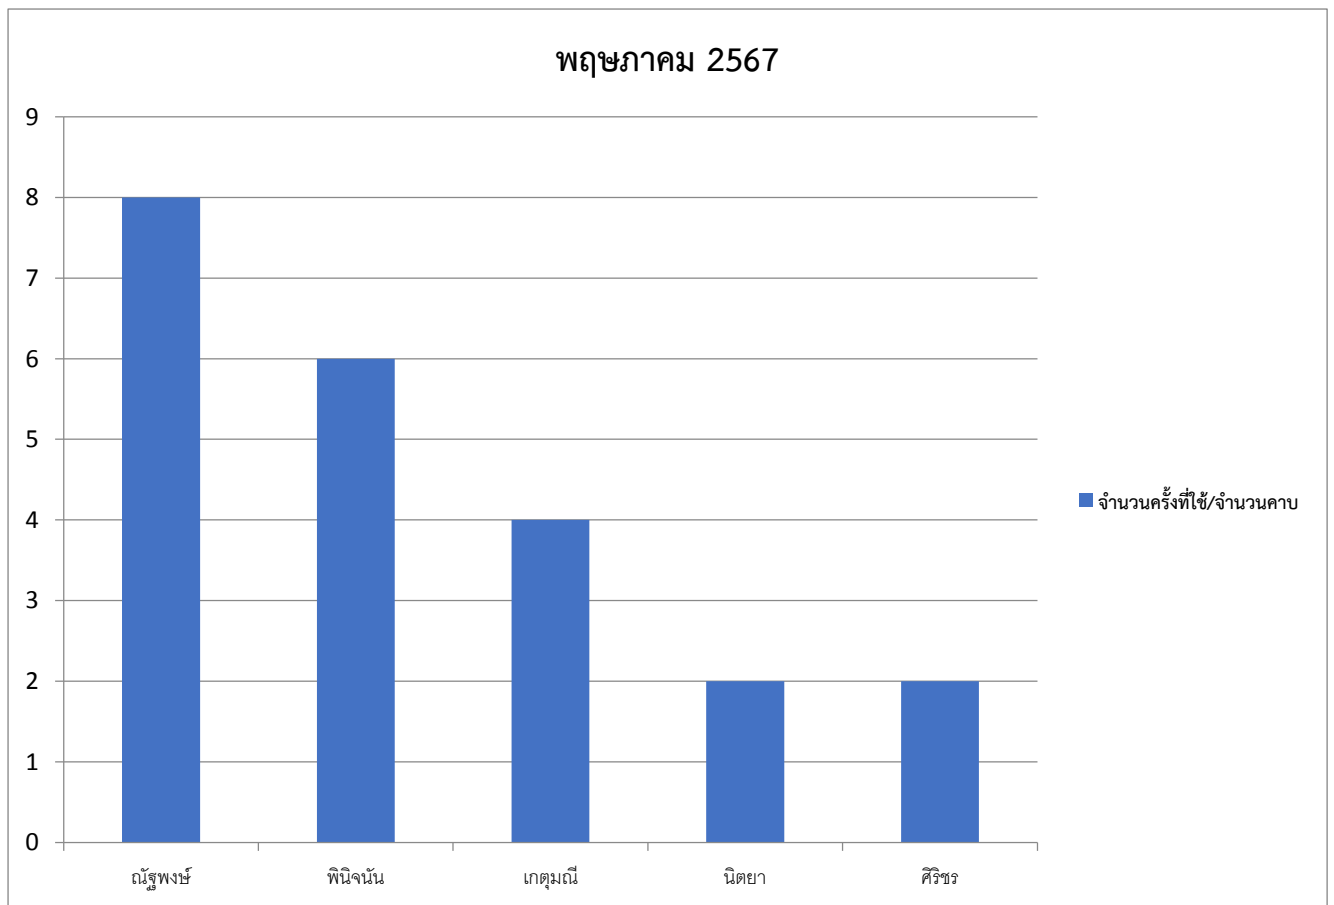

สถิติการใช้ห้อง PPK Smart Room

ประจำเดือน พฤษภาคม 2567 (ภาคเรียนที่ 1/2567)

ครูผู้สอน	จำนวนครั้งที่ใช้/จำนวนคาบ
ครูณัฐพงษ์ วงศ์ชัย	8
ครูพินิจนันท์ ก้นทะสอน	6
ครูเกตุมณี ใจปัญญา	4
ครูนิตยา ทาเป็ก	2
ครูศิริชรร นันทชาติ	2
รวม	22