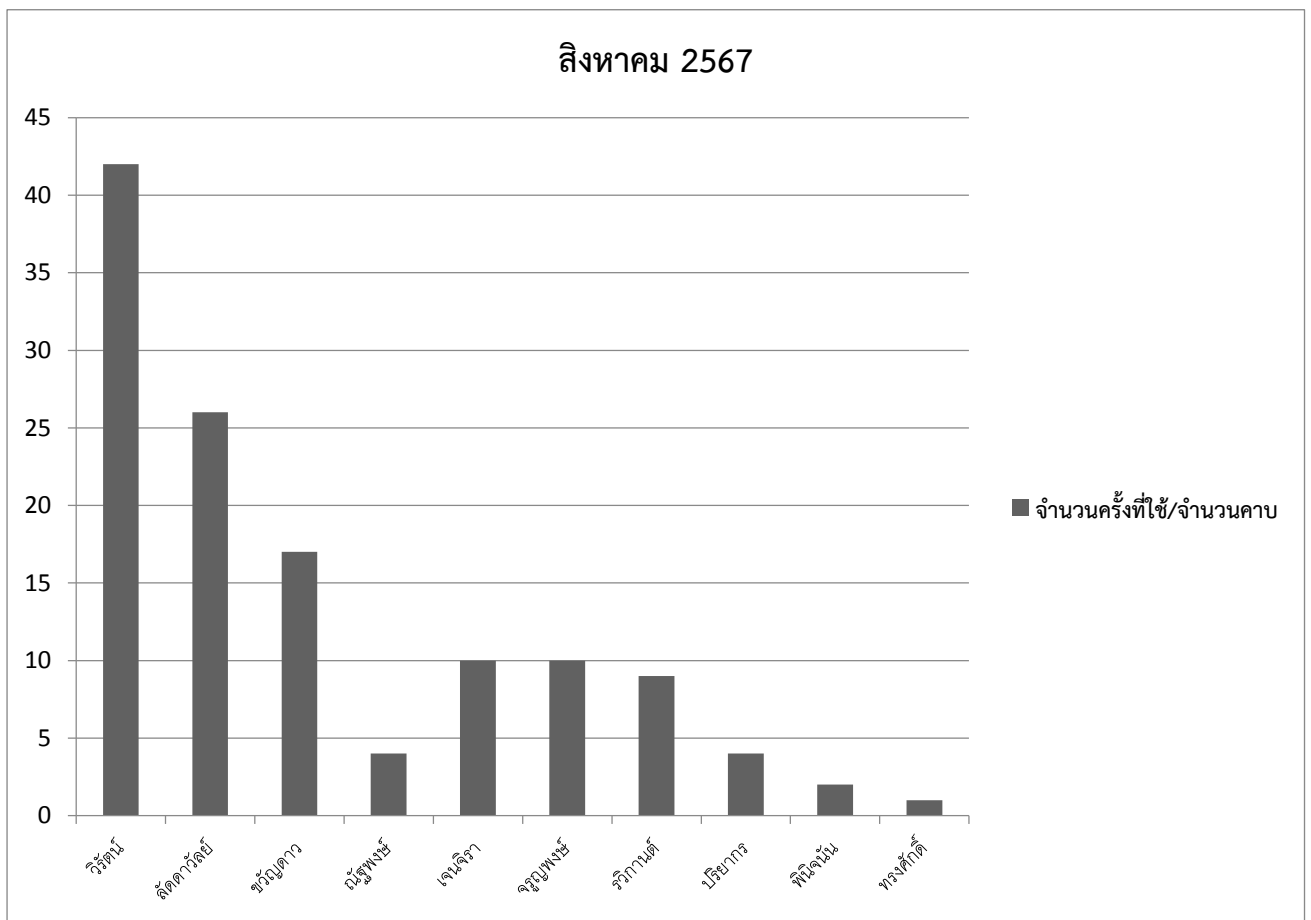

ประจำเดือน สิงหาคม 2567 (ภาคเรียนที่ 1/2567)

ครูผู้สอน	จำนวนครั้งที่ใช้/จำนวนคาบ
ครูวิรัตน์ ไชยสุ	42
ครูลัดดาวัลย์ บุญคุ้ม	26
ครูขวัญดาว วงษ์พันธ์	17
ครูณัฐพงษ์ วงศ์ชัย	4
ครูเจนจิรา จันทร์หล้า	10
ครูจรรยาพงษ์ ชลสินธุ์	10
ครูรวิกานต์ ศรีวิจิต	9
ครูปรียากร วงศ์ชัย	4
ครูพินิจนัน ก้นทะสอน	2
ครูทรงศักดิ์ แก้ววัลย์	1
รวม	125