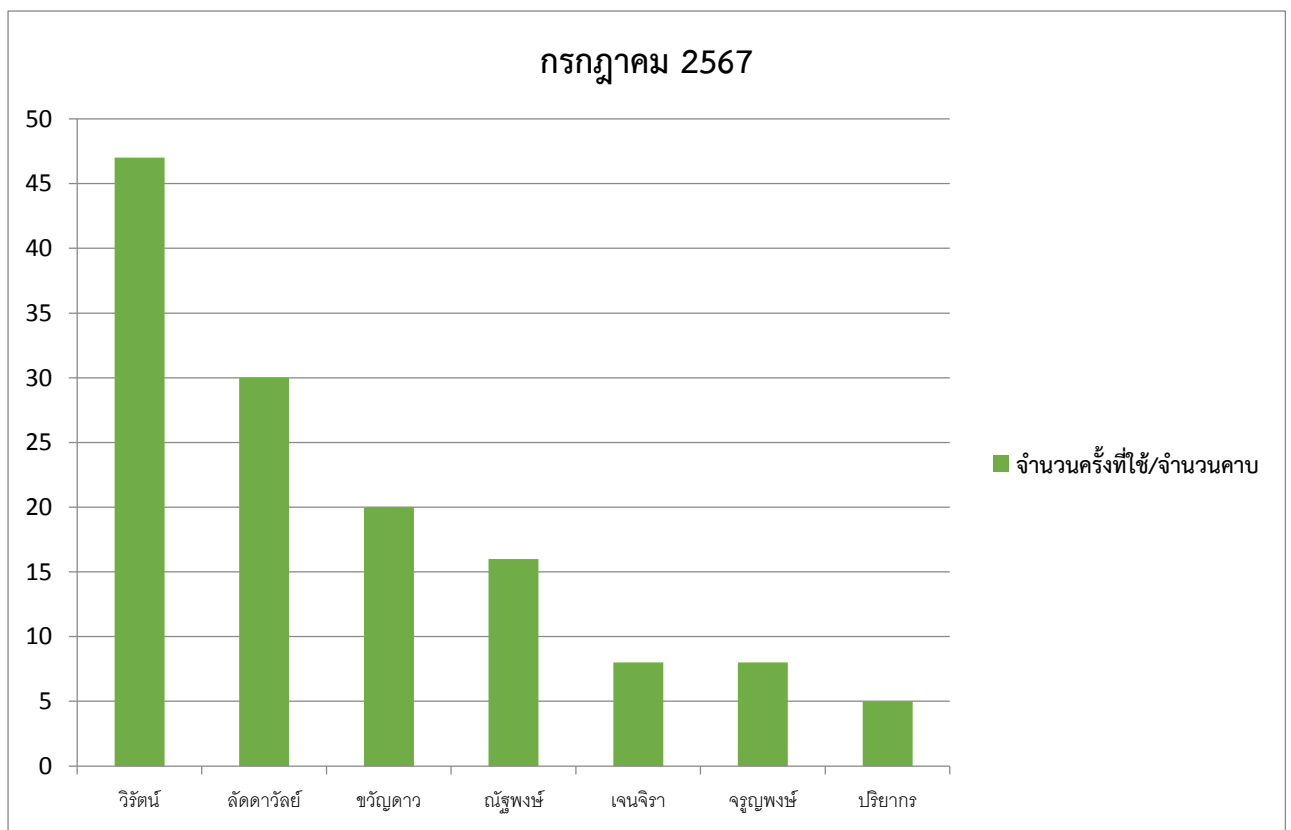

ประจำเดือน กรกฎาคม 2567 (ภาคเรียนที่ 1/2567)

ครูผู้สอน		จำนวนครั้งที่ใช้/จำนวนคาบ
ครูวิรัตน์	ไชยสุ	47
ครูลัดดาวลัย	บุญคุ้ม	30
ครูขวัญดาว	วงศ์พันธ์	20
ครูณัฐพงษ์	วงศ์ชัย	16
ครูเจนจิรา	จันทร์หล้า	8
ครูจรรยาพงษ์	ชลสินธุ์	8
ครูปริยากร	วงศ์ชัย	5
รวม		134