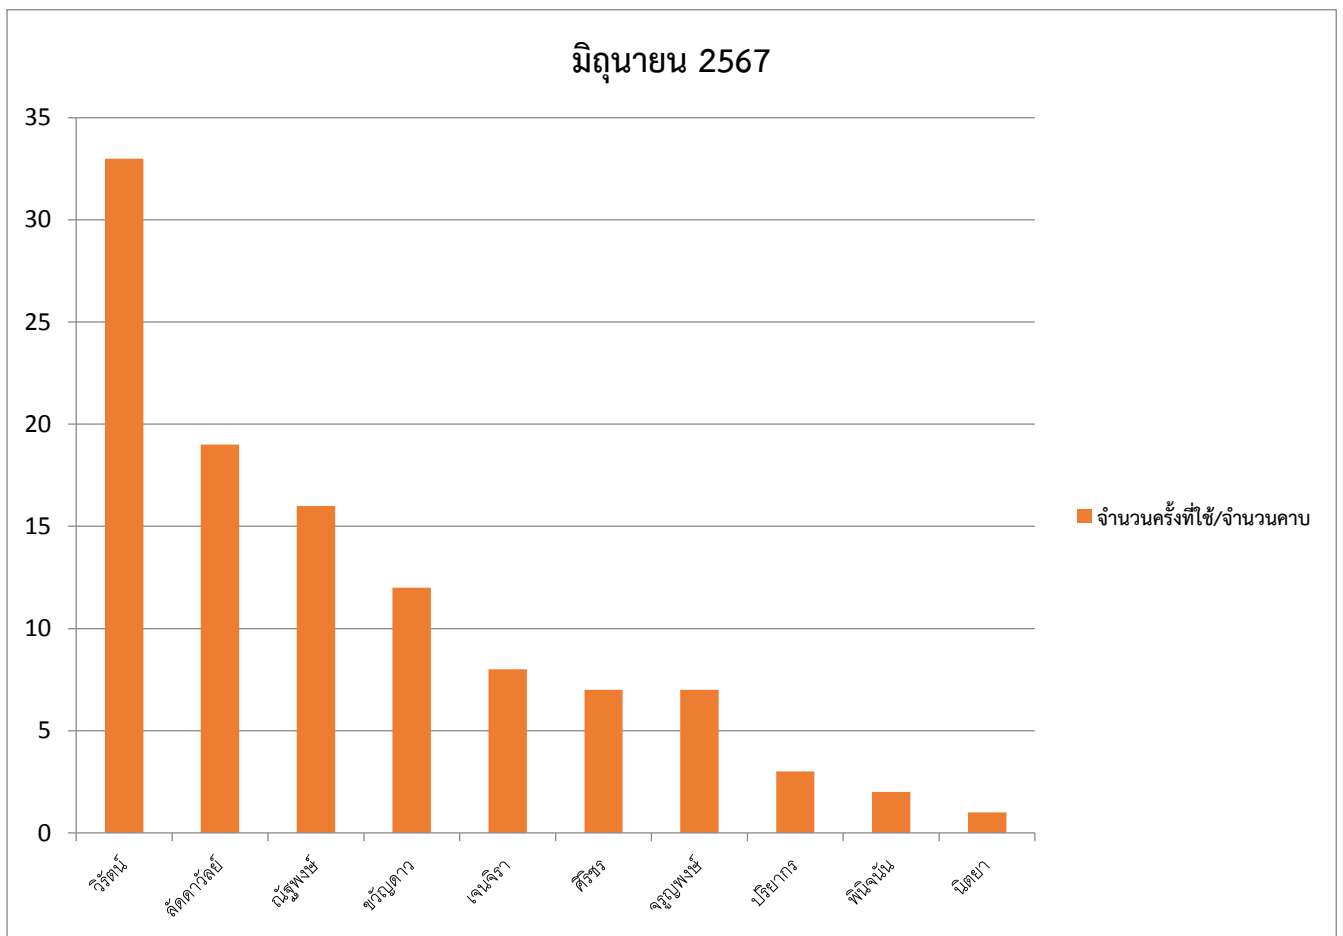

ประจำเดือน มิถุนายน 2567 (ภาคเรียนที่ 1/2567)

ครูผู้สอน	จำนวนครั้งที่ใช้/จำนวนคาบ
ครูวิรัตน์ ไชยสุ	33
ครูลัดดาวัลย์ บุญคุ้ม	19
ครูณัฐพงษ์ วงศ์ชัย	16
ครูขวัญดาว วงษ์พันธ์	12
ครูเจนจิรา จันทร์หล้า	8
ครูศิริธร นันทชาติ	7
ครูจรรยาพงษ์ ชลสินธุ์	7
ครูปรียากร วงศ์ชัย	3
ครูพินิจนันท์ กันทะสอน	2
ครูนิตยา ทาเป็ก	1
รวม	108